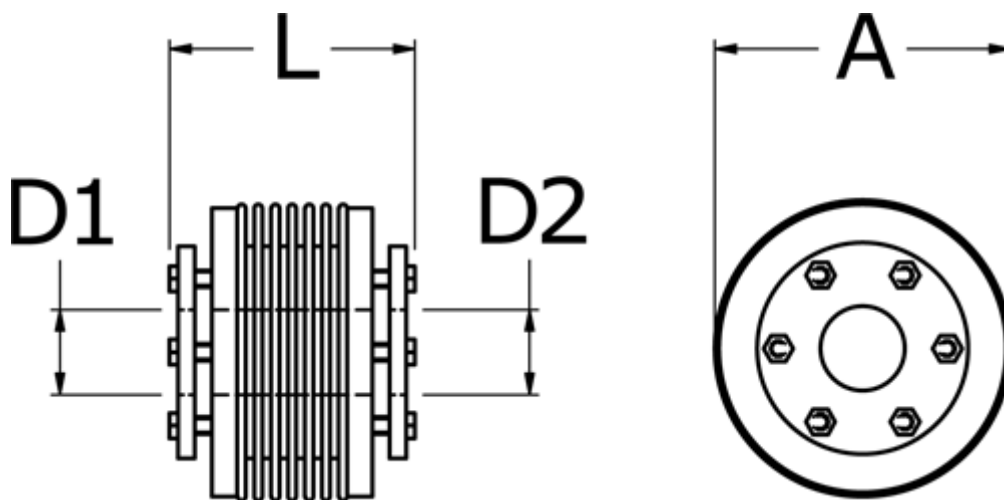

Varenummer: 3330500600732025  
Beskrivelse: Metalbælgkobling type 5 str.60  
Længde 73 mm, boring 20/25 mm

## Mål

A	= 66
D1	= 20
D2	= 25
L	= 73
Nom. moment NM (Tkn)	= 60